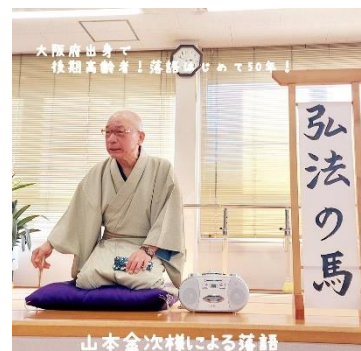

1 月 2 月の行事

昨年の夏よりボランティアの皆様の受け入れを始め、1 月にも来て頂きました。

☆ 1 月 2 3 日 (火) … 花みずき 踊りの方々に来て頂きとてもステキな踊り、利用者様も一緒に踊って頂く事が出来ました。

☆ 1 月 2 6 日 (金) … ゆうらく苑も 2 6 年目の開所記念日を迎える事が出来ました。昼食は握り寿司の食べ放題でした。とても美味しく、皆様お腹一杯召し上がって頂く事が出来ました。お昼からの余興では子野民踊クラブの方々の踊り、山本さんの落語、それはそれはとても楽しい時間となりました

☆ 2 月 1 9 日 (月) … ゆうらく苑地域包括支援センターの西尾さんに健康体操 (転倒予防) を教えて頂きました。今回、西尾さんに専門的な知識に基づき足の役割の話と実践により転倒予防、認知症予防につながる運動を行う事が出来ました。職員も引き続き転倒予防体操を行なっていきます。

花みずきさんによる旅がらす

おかわりもたーくん!

山本全次様による落語

4月行事予定

- ☆4月4日(木)5日(金)9日(火)10日(水) … お花見弁当
- ☆4月15日(月)16日(火) … 買い物外出(坂本のオークワ)
- ☆4月18日(木) … 落語
- ☆4月25日(木)26日(金) … ゆうらく苑喫茶
- ☆4月30日(火) … 花みずき